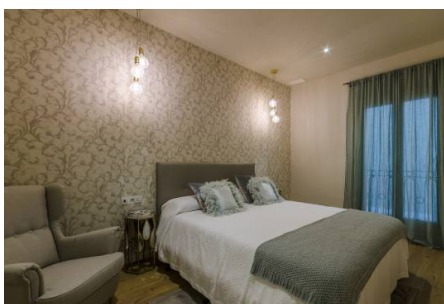

REF.: BCNP2052

Barcelona &
Costa Brava

Sotheby's
INTERNATIONAL REALTY

Nuevos apartamentos de lujo en el corazón de Barcelona

Barcelona Ciudad · El Born

Sup construida
138 m2

Habitaciones
4

Baños
2

Precio
985.000 €

Contáctenos para recibir más información o solicitar una visita:

+34 934 675 810

info@barcelona-sir.com